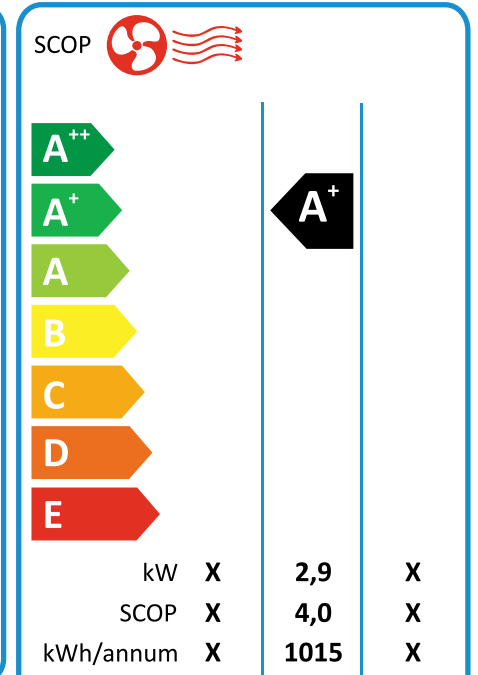

ENERG Y IJA
енергия · ενεργεια IE IA

TELEFUNKEN

TELXA5112W INVERTER

ENERGIA · ЕНЕРГИЯ · ΕΝΕΡΓΕΙΑ · ENERGIJA · ENERGY · ENERGIE · ENERGI
626/2011