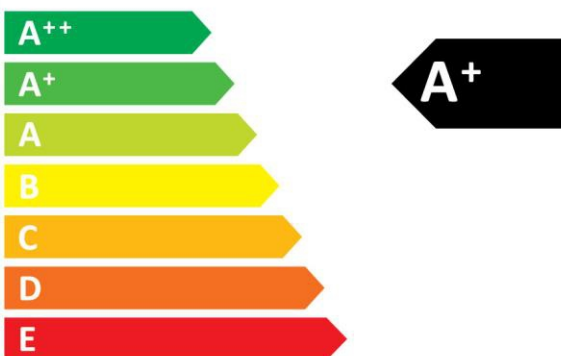

ENERG Y IA
енергия · ενεργεια IE IA

JVC

LT-48VU83B

ENERGIA · ЕНЕРГИЯ
ΕΝΕΡΓΕΙΑ · ENERGIJA
ENERGY · ENERGIE
ENERGI

66
Watt

96
kWh/annum

122 cm  **48** inch

2010/1062 - 2017