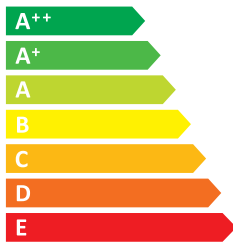

Quadro

LED-48TN9292T2HEVC

ENERGIA · ЕНЕРГИЯ
ΕΝΕΡΓΕΙΑ · ENERGIJA
ENERGY · ENERGIE
ENERGI

46
Watt

67
kWh/annum

122
cm

48
inch

2010/1062 - 2017