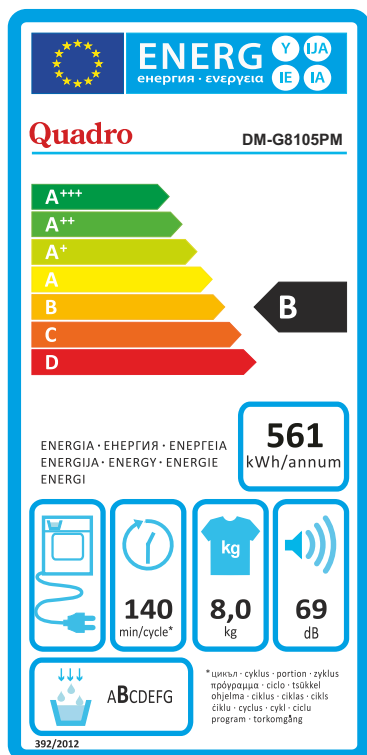

Informacijski list i energetska učinkovitost

Uvoznik za RH:
Fibest d.o.o., Dr. Ante Šercera 29, 10000 Zagreb

Quadro DM-G8105PM

Razred energetske učinkovitosti:	B
Kapacitet uređaja (kg) za standardni ciklus sušenja pamučnog rublja	8 kg
Vremensko trajanje kompletnog ciklusa sušenja pamučnog rublja	140 min
Procijenjena godišnja potrošnja energije za četveročlano kućanstvo, uvijek koristeći sušilicu (200 ciklusa).	561 (kWh/god)
Razina buke koju proizvod emitira za kompletni ciklus sušenja pamučnog rublja ukoliko su podaci raspoloživi	69