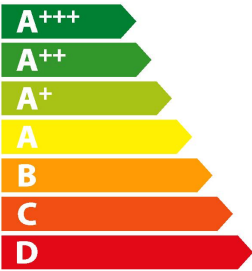

**ENERG** Y UA  
енергия · ενεργεια IE IA

**Quadro**

DFR-2710A+ Linux

**A+**

ENERGIA · ЕНЕРГИЯ  
ΕΝΕΡΓΕΙΑ · ENERGIJA  
ENERGY · ENERGIE · ENERGI

**208**  
kWh/annum

  
**152 L**

  
**46 L**