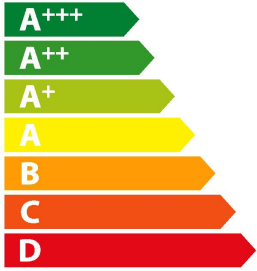

ENERG Y UA
 енергия · ενεργεια IE IA

TELEFUNKEN

A+

ENERGIA · ЕНЕРГИЯ
 ΕΝΕΡΓΕΙΑ · ENERGIJA
 ENERGY · ENERGIE · ENERGI

212
 kWh/annum

171 L

 ❄️ ❄️ ❄️
42 L

41 dB