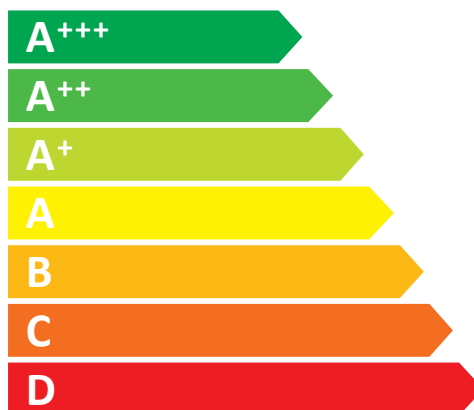

**ENERG**  
енергия · ενεργεια

Y IJA  
IE IA

**Quadro**

WM-FF10054CW

**A+++**

ENERGIA · ЕНЕРГИЯ · ΕΝΕΡΓΕΙΑ  
ENERGIJA · ENERGY · ENERGIE  
ENERGI

**194**  
kWh/annum

  
**10224**  
L/annum